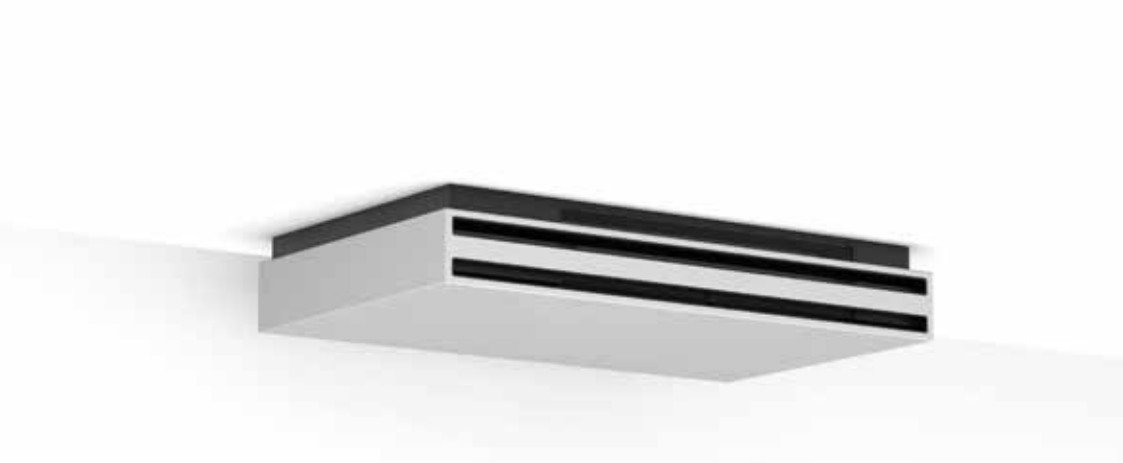

Briza M Net Zero BASE-Line Techo

líneas limpias, potencia inigualable

Una combinación de innovación y elegancia para un rendimiento y un estilo de calefacción y refrigeración inigualables. Un llamativo emisor frío/calor ideal para la aerotermia.

También disponible como **PLUG & PLAY** con control de temperatura Jaga Home & Pro app para smartphones & tablets