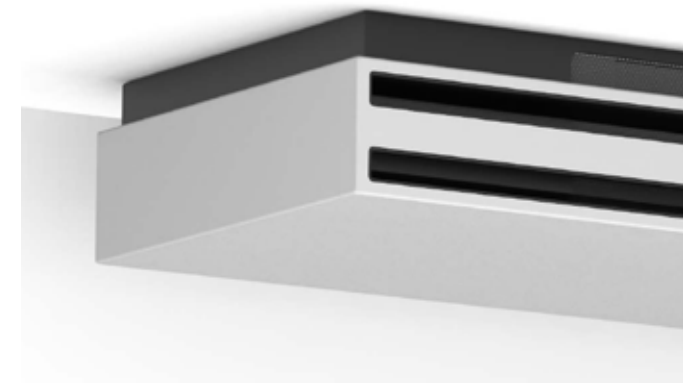

Briza **M** Net Zero BASE-Line

**líneas limpias,
potencia inigualable**

Una combinación de innovación y elegancia para un rendimiento y un estilo de calefacción y refrigeración inigualables. Un llamativo emisor frío/calor ideal para la aerotermia.