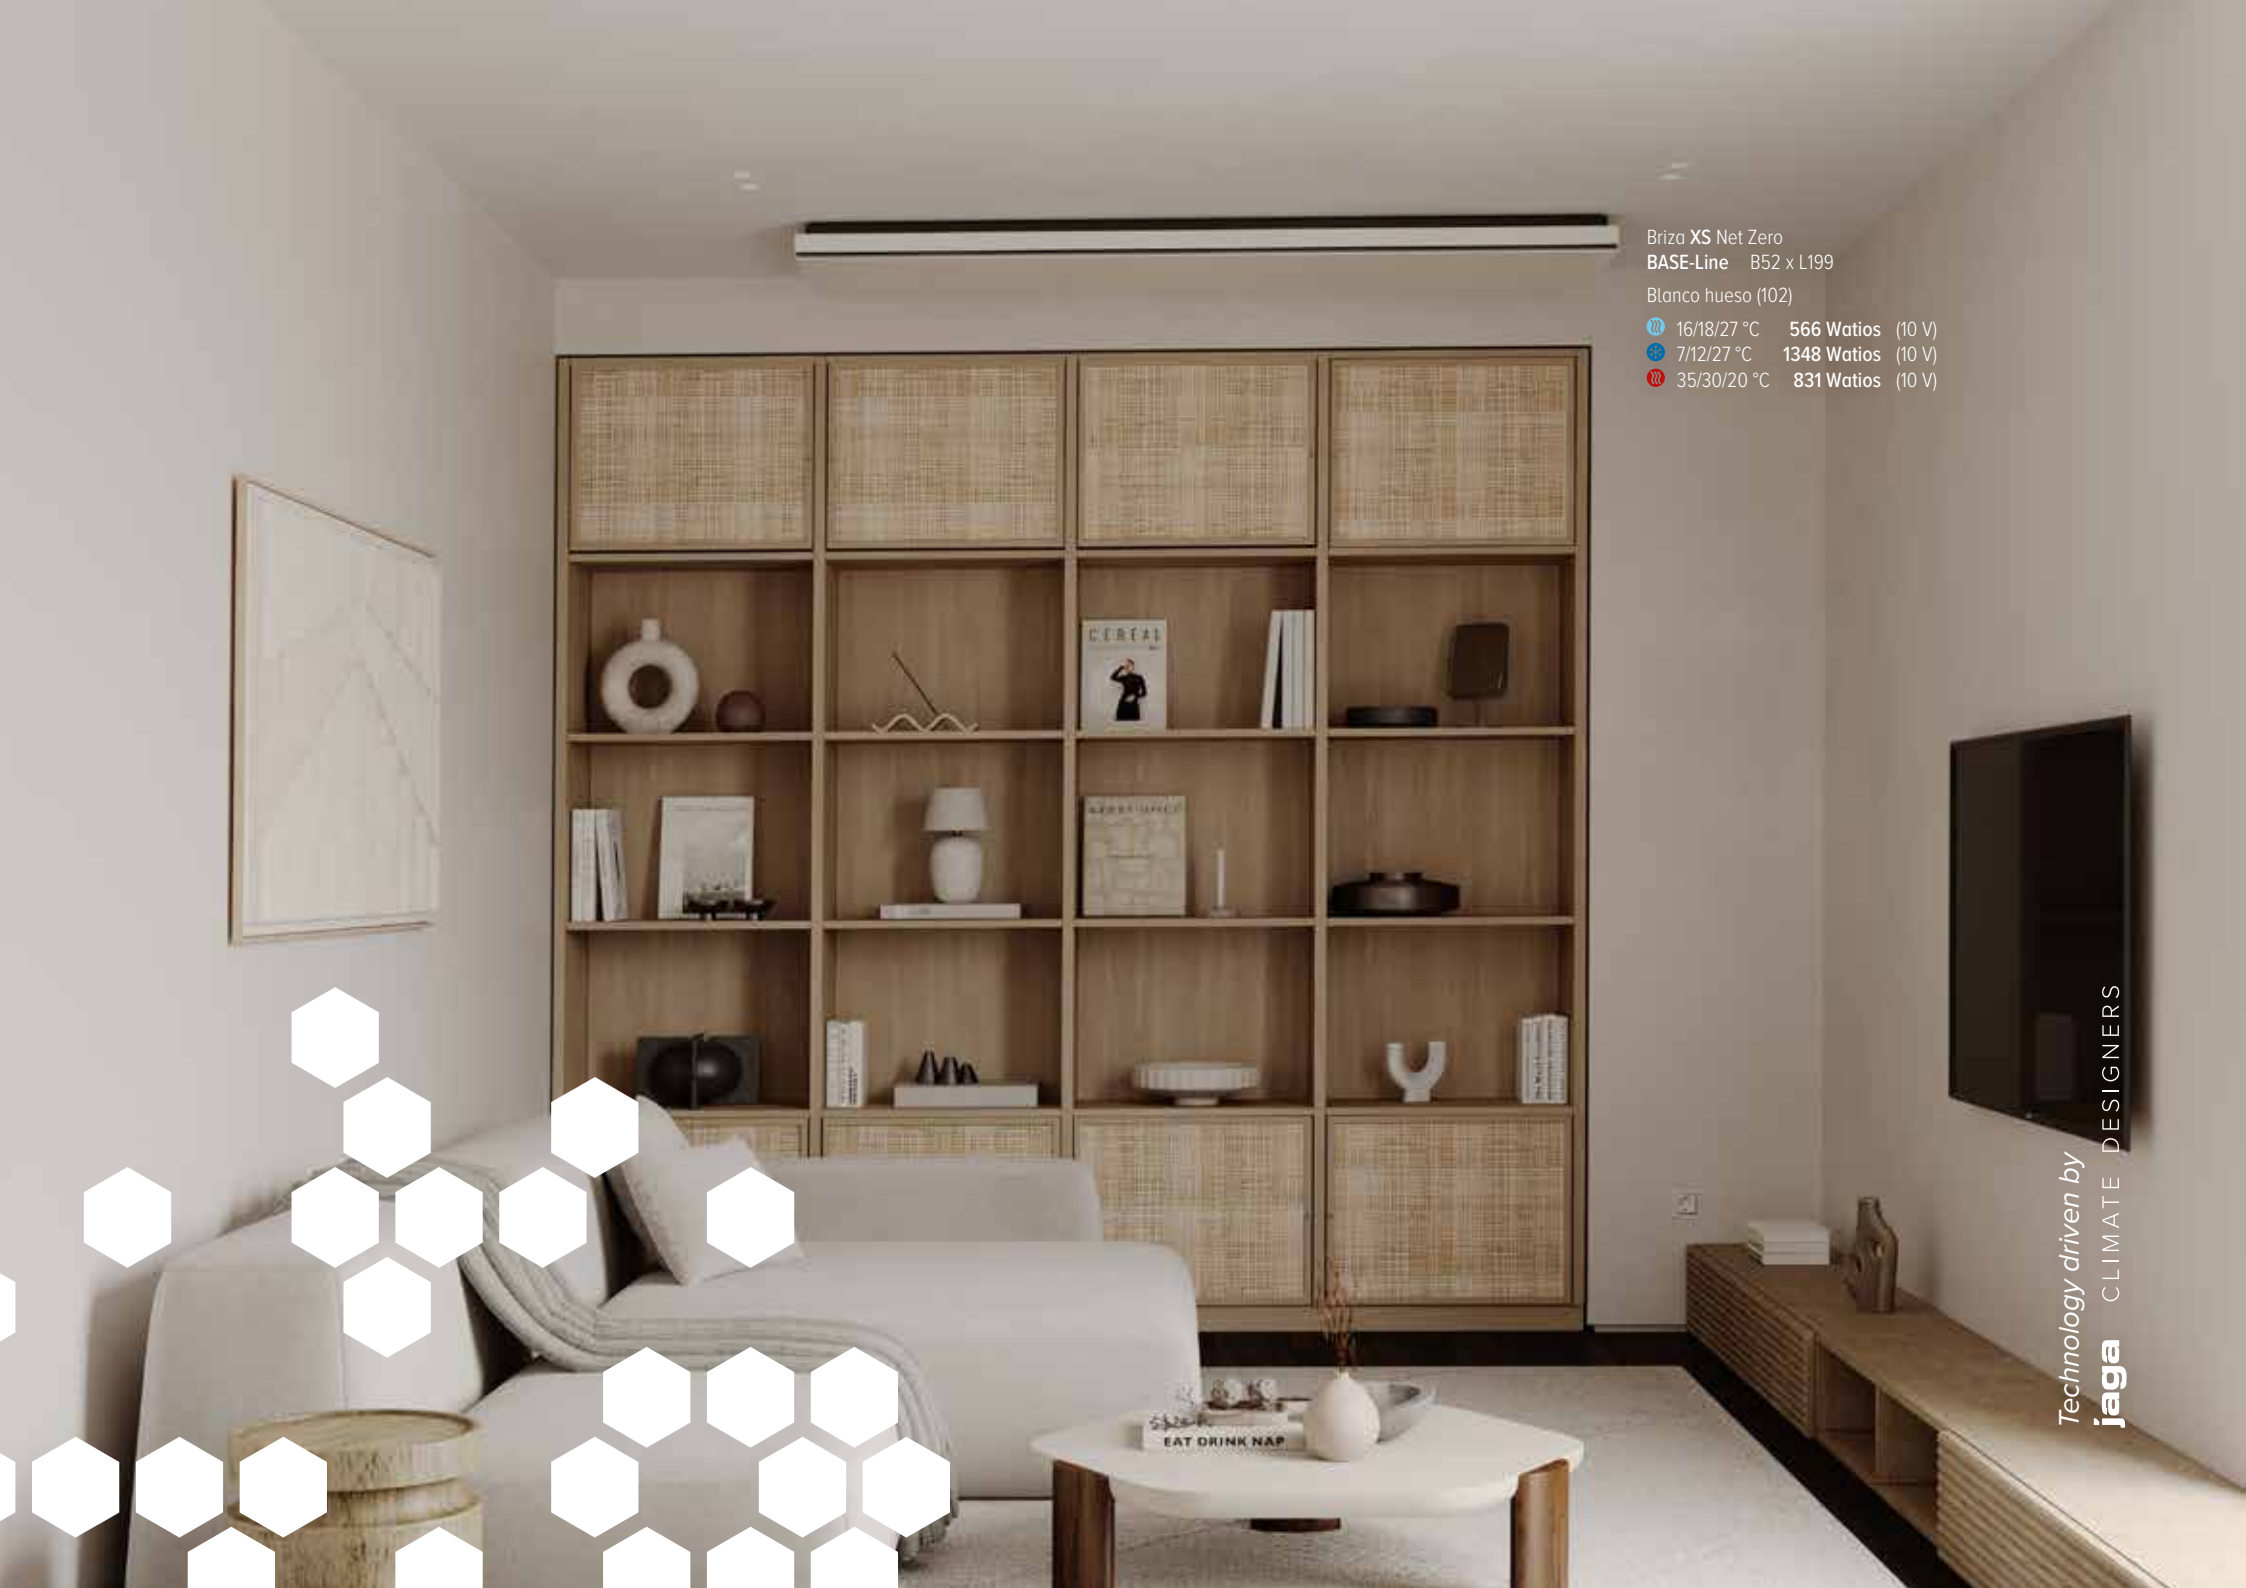

Briza XS Net Zero
BASE-Line B52 x L199

Blanco hueso (102)

- 16/18/27 °C 566 Watos (10 V)
- 7/12/27 °C 1348 Watos (10 V)
- 35/30/20 °C 831 Watos (10 V)

Technology driven by
jaga CLIMATE DESIGNERS