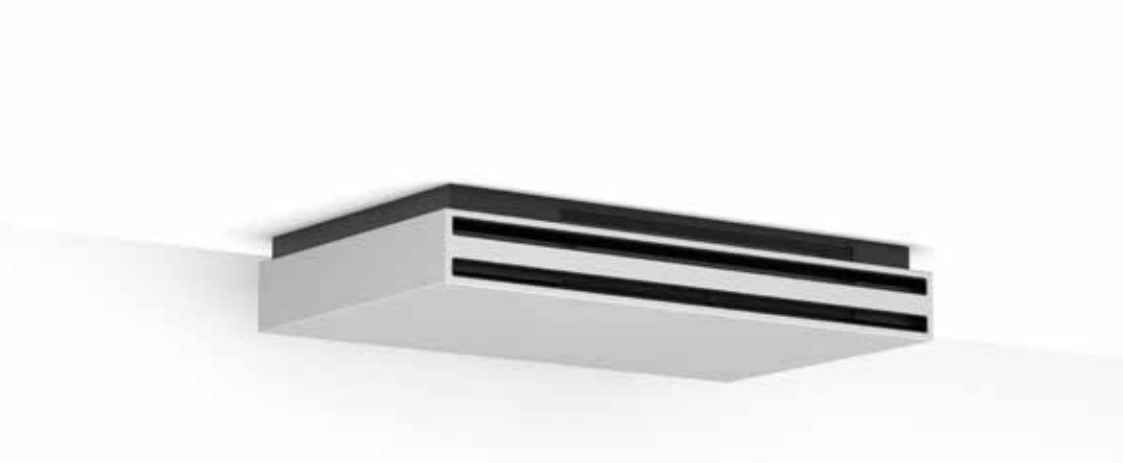

Briza M Net Zero BASE-Line Loft

Stærke linjer, uovertruffen ydeevne

Kombinerer innovation og elegance for uovertruffen opvarmnings- og køleydelse. En stilfuld ventilatorkonvektor som blikfang til enhver varmepumpe.

Fås også som **PLUG & PLAY** med temperaturstyring via Jaga Home & Pro app til smartphones og tablets