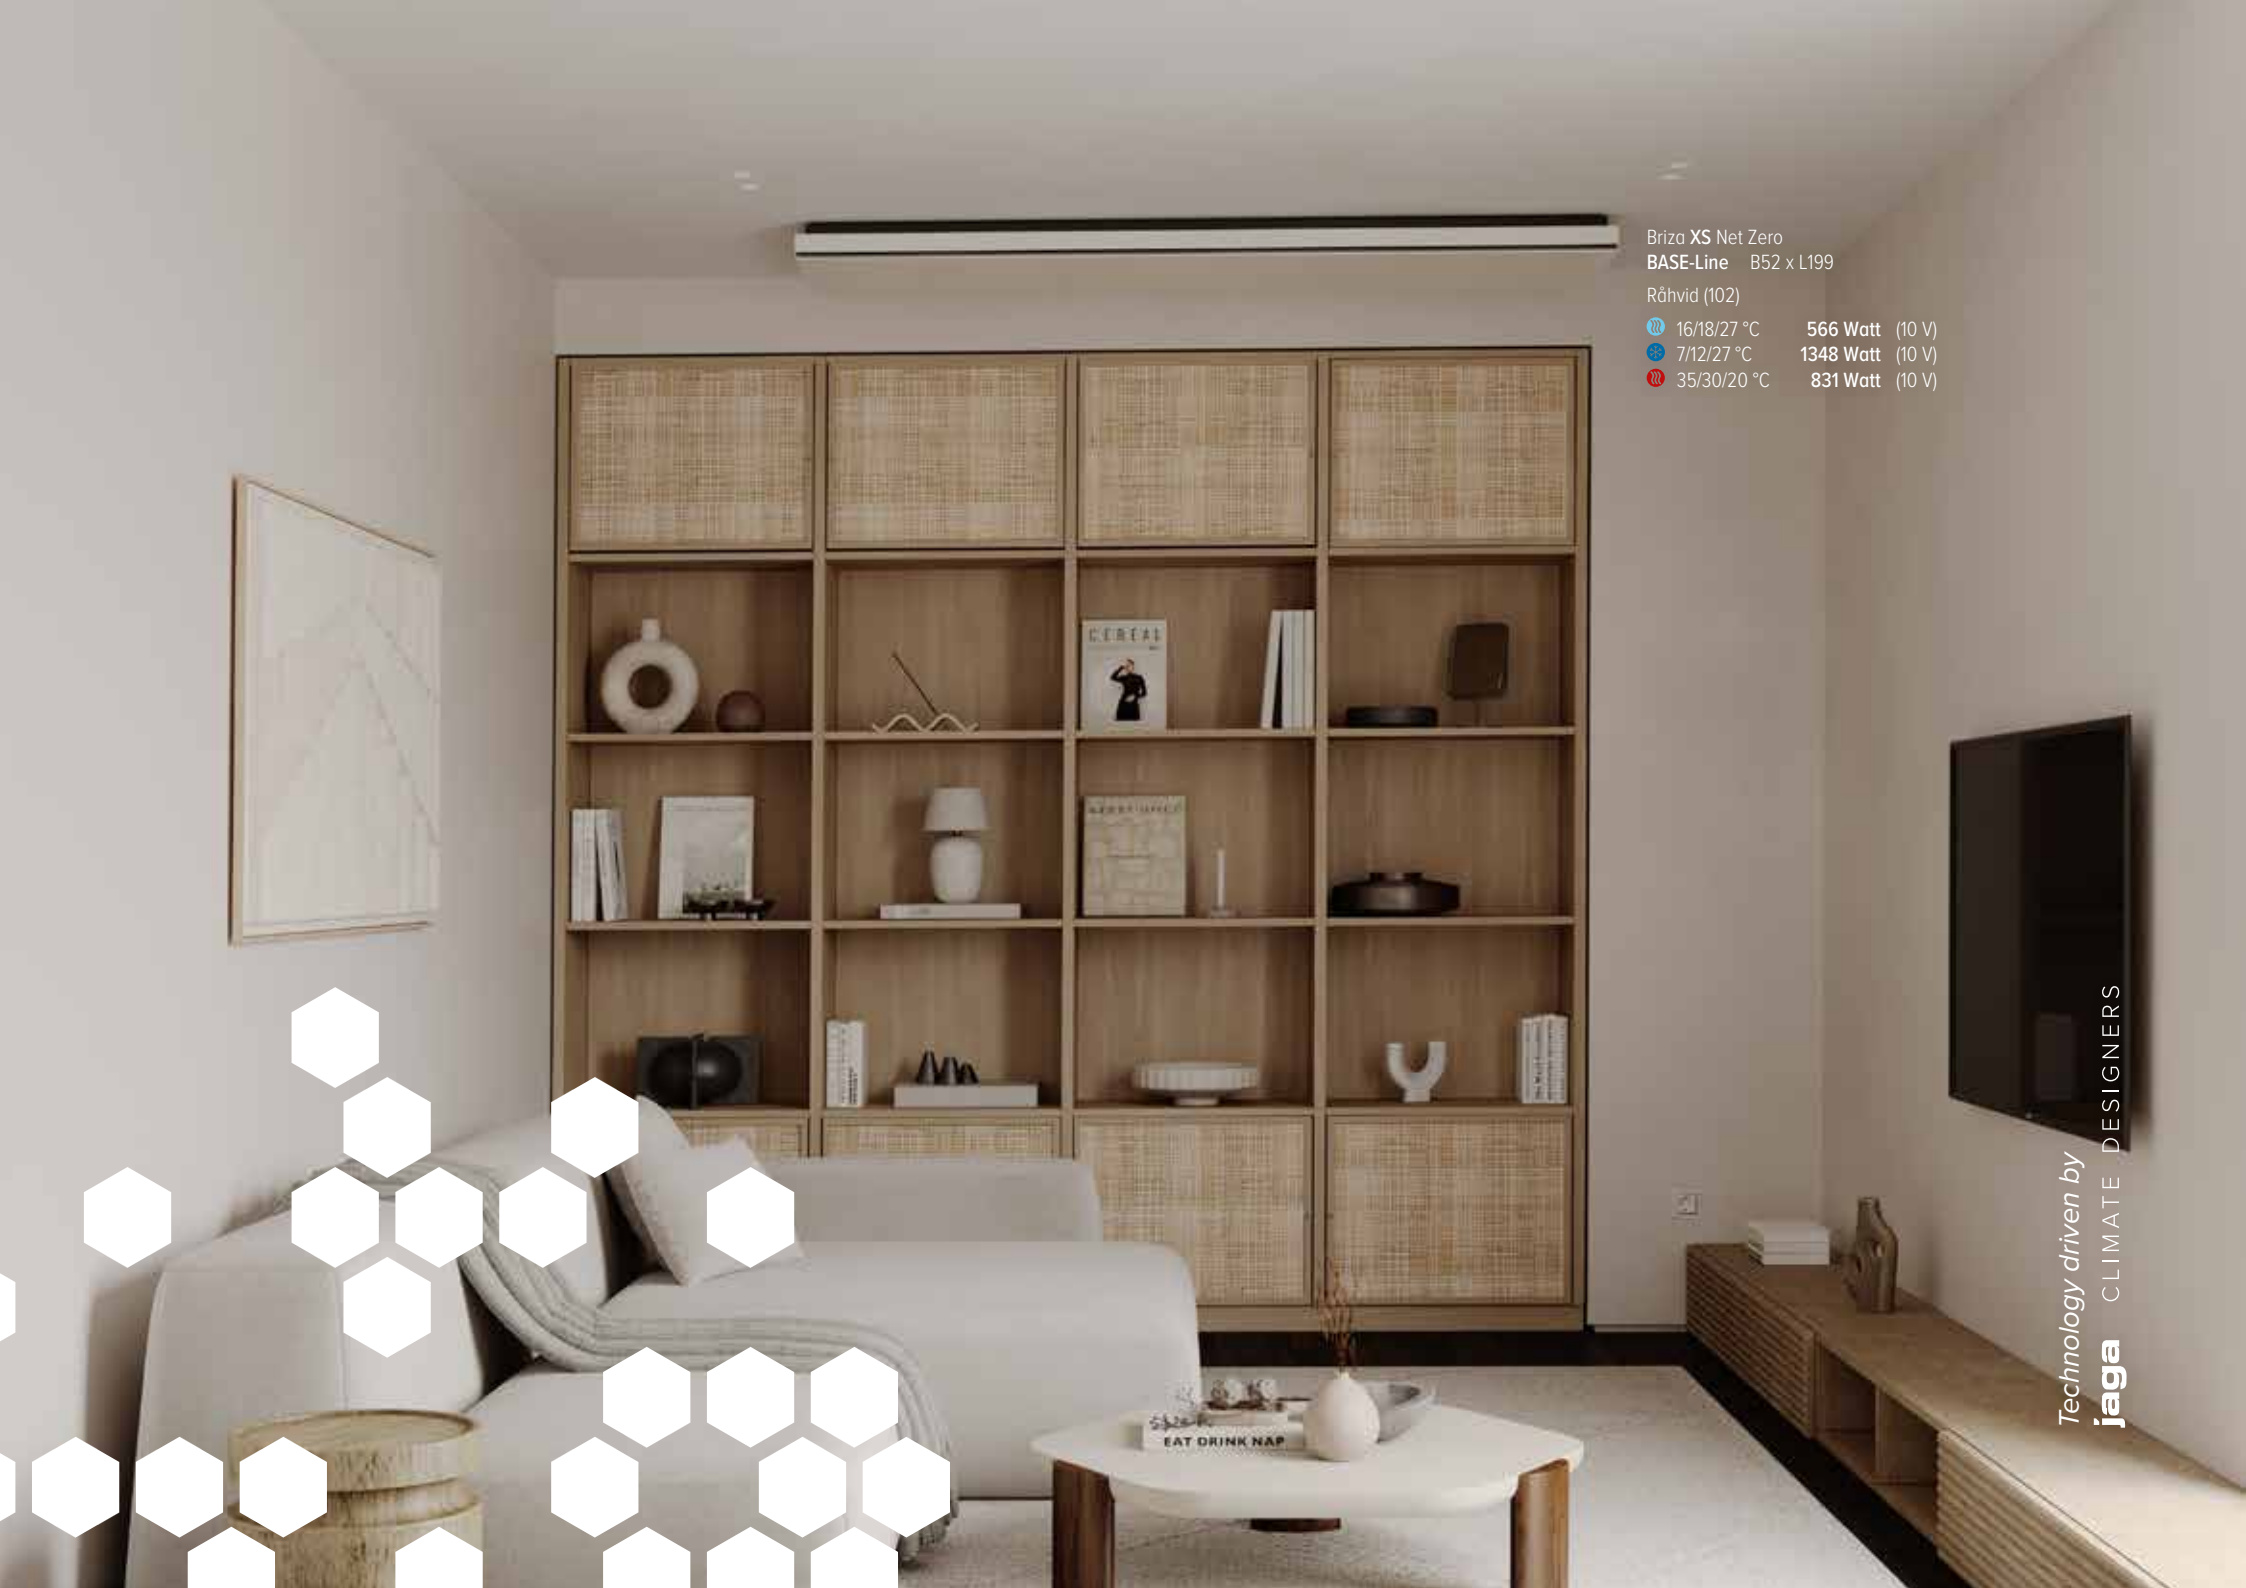

Briza XS Net Zero
BASE-Line B52 x L199

Råhvid (102)

16/18/27 °C	566 Watt (10 V)
7/12/27 °C	1348 Watt (10 V)
35/30/20 °C	831 Watt (10 V)

Technology driven by
jaga CLIMATE DESIGNERS