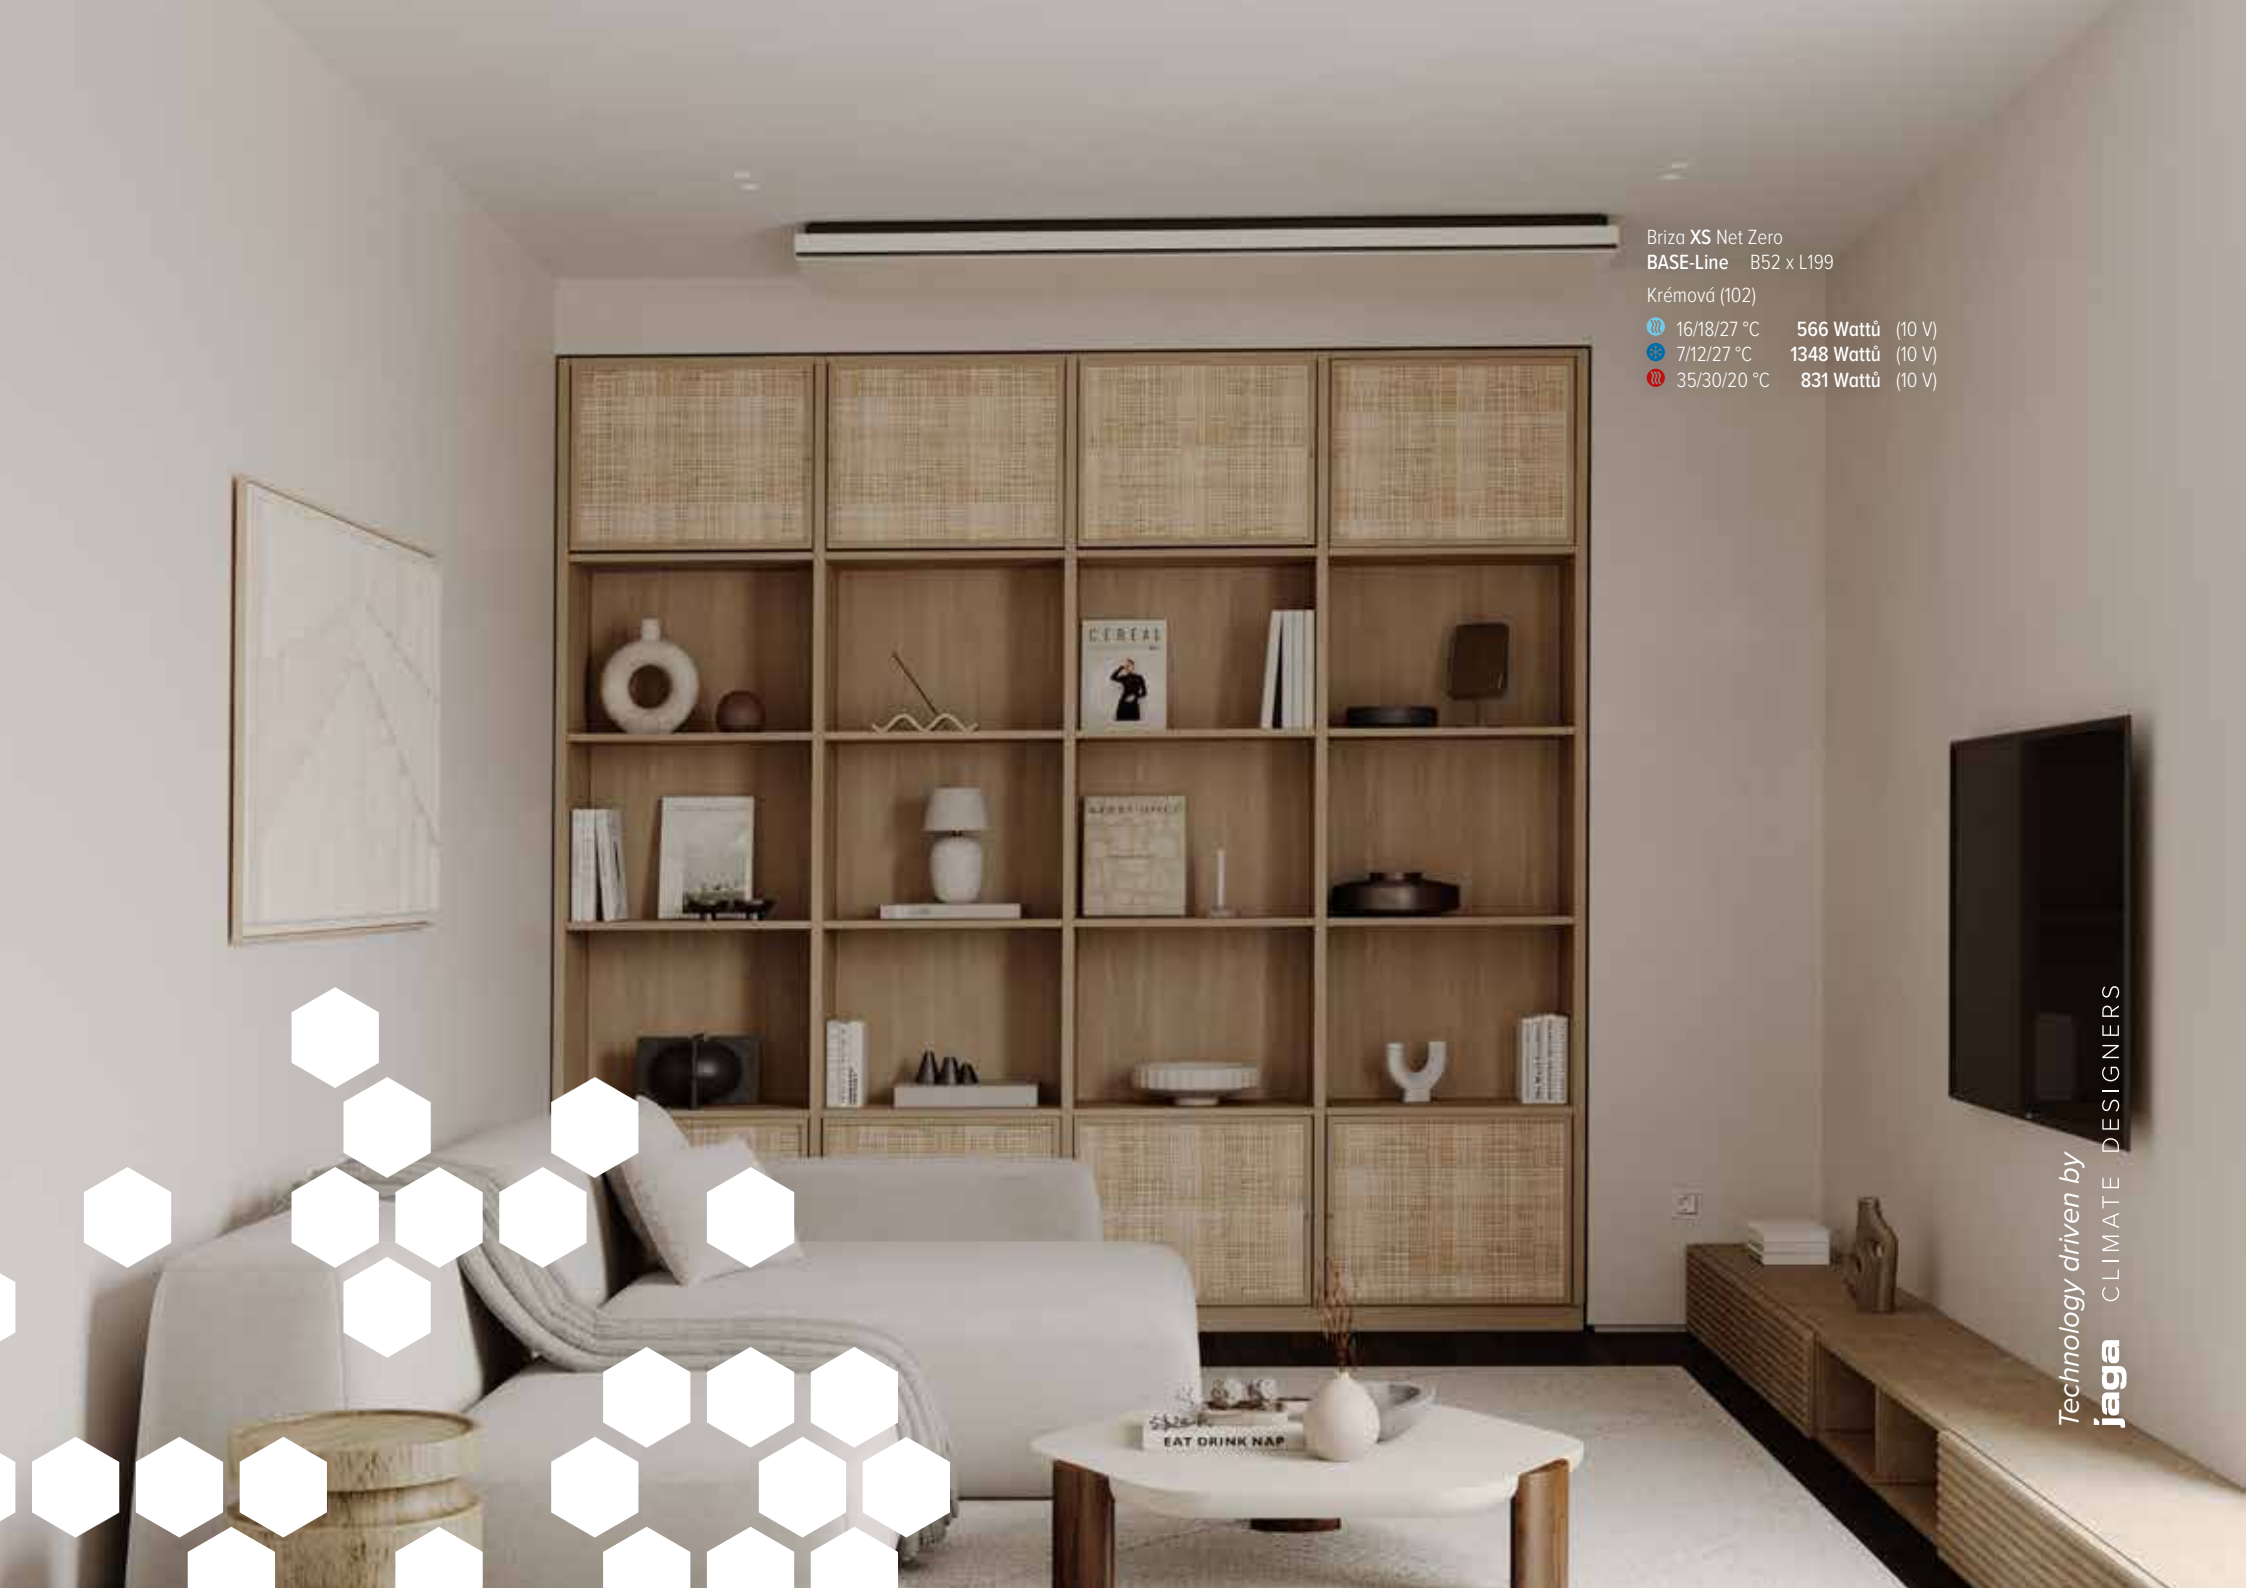

Briza XS Net Zero
BASE-Line B52 x L199
Krémová (102)

- 16/18/27 °C 566 Wattů (10 V)
- 7/12/27 °C 1348 Wattů (10 V)
- 35/30/20 °C 831 Wattů (10 V)