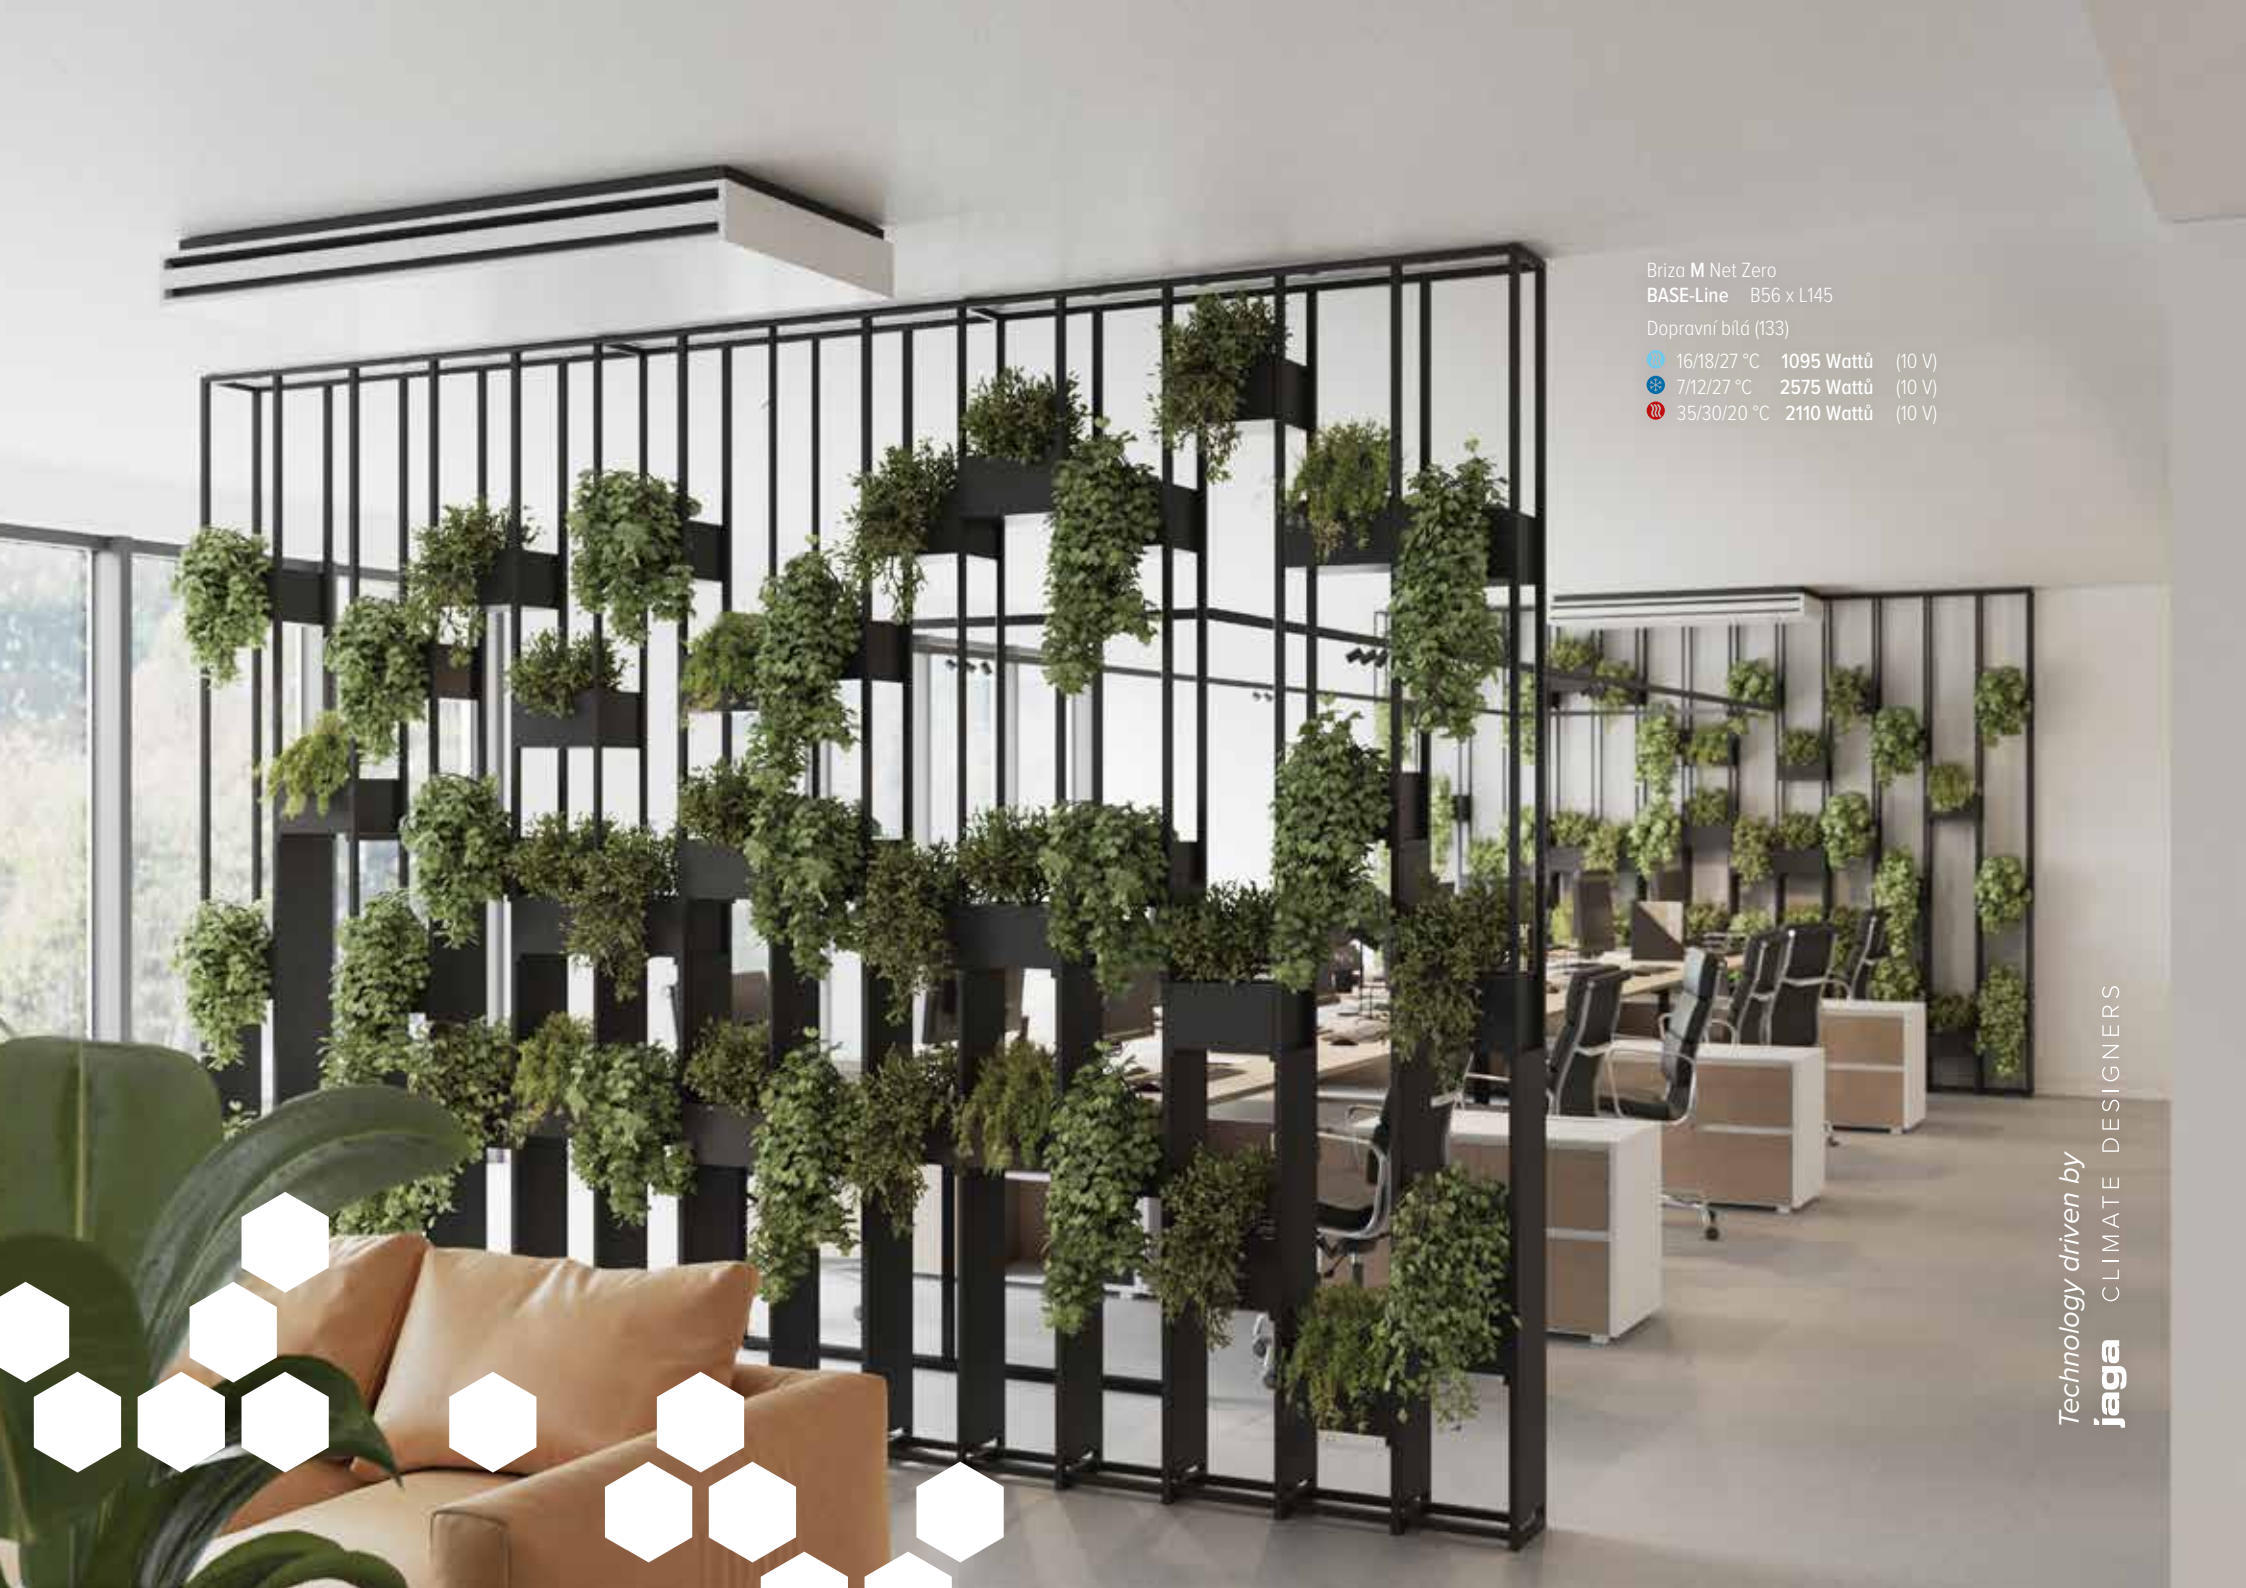

Briza M Net Zero
BASE-Line B56 x L145
Dopravní bílá (133)

- 16/18/27 °C 1095 Wattů (10 V)
- 7/12/27 °C 2575 Wattů (10 V)
- 35/30/20 °C 2110 Wattů (10 V)