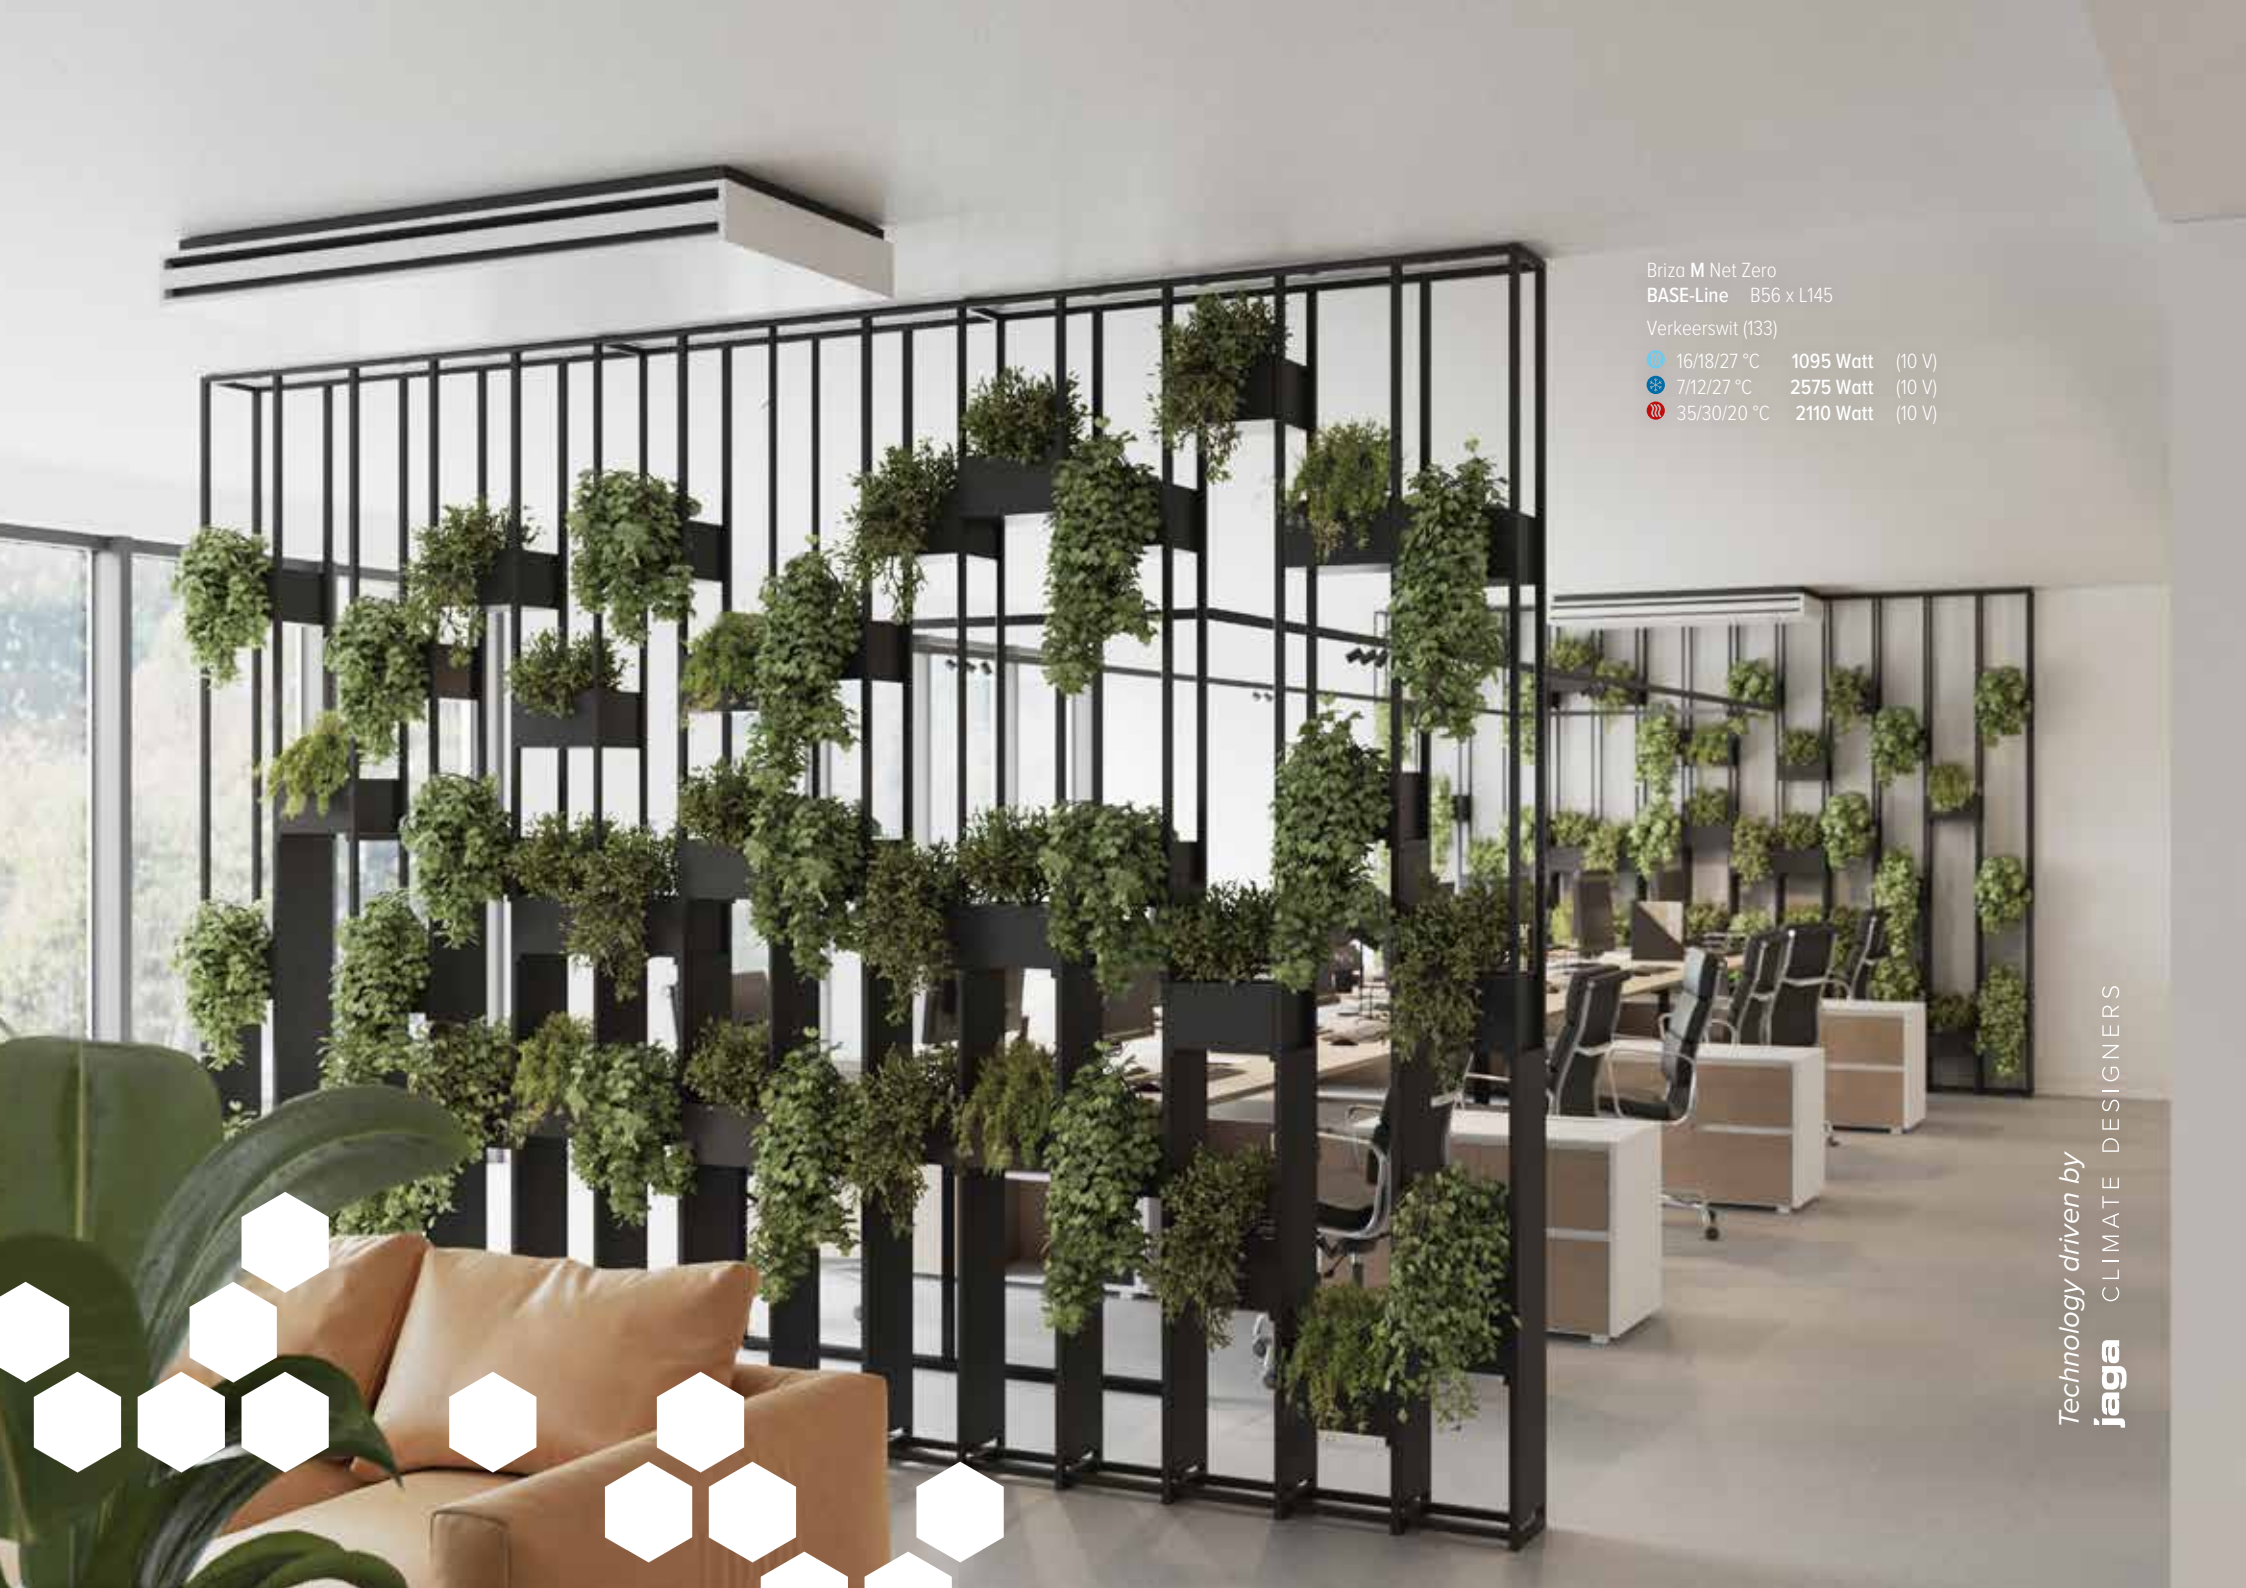

Briza M Net Zero
BASE-Line B56 x L145
Verkeerswit (133)

- 16/18/27 °C 1095 Watt (10 V)
- 7/12/27 °C 2575 Watt (10 V)
- 35/30/20 °C 2110 Watt (10 V)