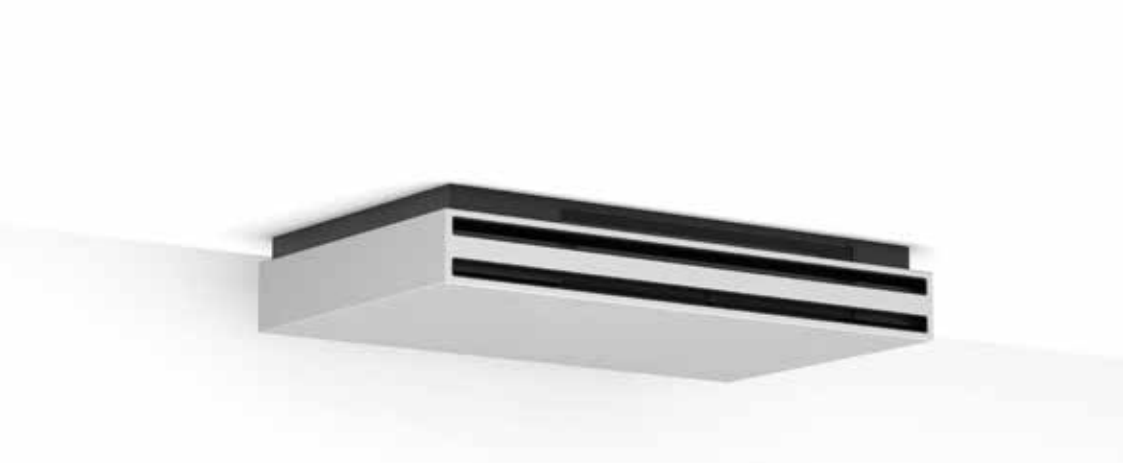

Briza M Net Zero BASE-Line Plafond

strak lijnenspel, ongeëvenaard vermogen

Een combinatie van innovatie en elegantie voor ongeëvenaarde verwarmings- en koelprestaties en stijl. Een oogstrelende ventilatorconvector die ideaal is voor elke warmtepomp.

Ook verkrijgbaar als **PLUG & PLAY** met temperatuurregeling via Jaga Home & Pro app voor smartphones & tablets